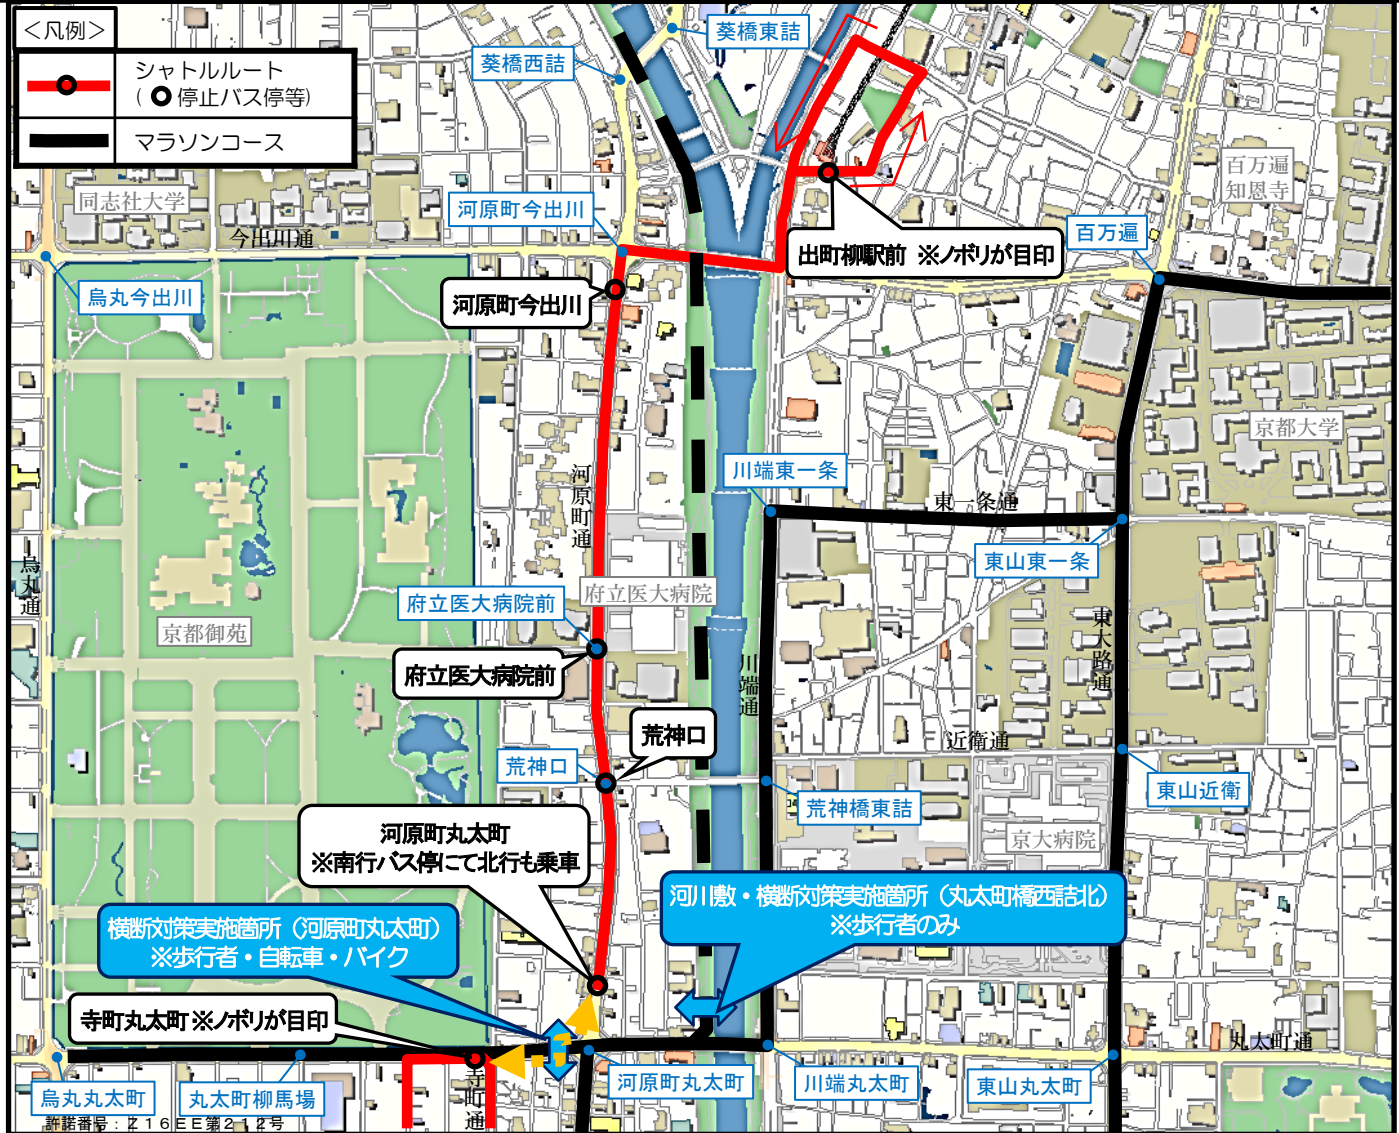

↑ シャトルタクシーのイメージ
※9人乗りジャンボタクシー

◆ 京都マラソン（平成28年2月21日(日)）開催中は、
交通規制等に伴い運休、経路変更する路線バスの代替手段として、
下記の経路・時間において、無料シャトルタクシーを運行いたします。

〔運行経路⑩〕 出町柳駅前⇔河原町丸太町

◇ 経路及び運行予定時間 【起点から終点までの所要予定時間：約8分程度】

出町柳駅前⇒河原町丸太町
出町柳駅前 [始発9:50頃発, 最終14:20頃発] ⇒河原町今出川⇒府立医大病院前⇒荒神口⇒河原町丸太町

9:50頃～14:20頃の間、おおむね約10分間隔で運行します。

河原町丸太町⇒出町柳駅前
河原町丸太町 [始発9:58頃発, 最終14:18頃発] ⇒荒神口⇒府立医大病院前⇒河原町今出川⇒出町柳駅前

9:58頃～14:18頃の間、おおむね約10分間隔で運行します。

※ シャトルタクシーの運行予定時間、所要予定時間、運行間隔については、始発を起点としたおおよその目安であり、当日の交通状況等により遅れなどが発生する場合があります。また、シャトルタクシーは9人乗りとなっており、満員等ですぐにご乗車いただけないこともありますので、あらかじめご理解のほどよろしくお願いいたします。