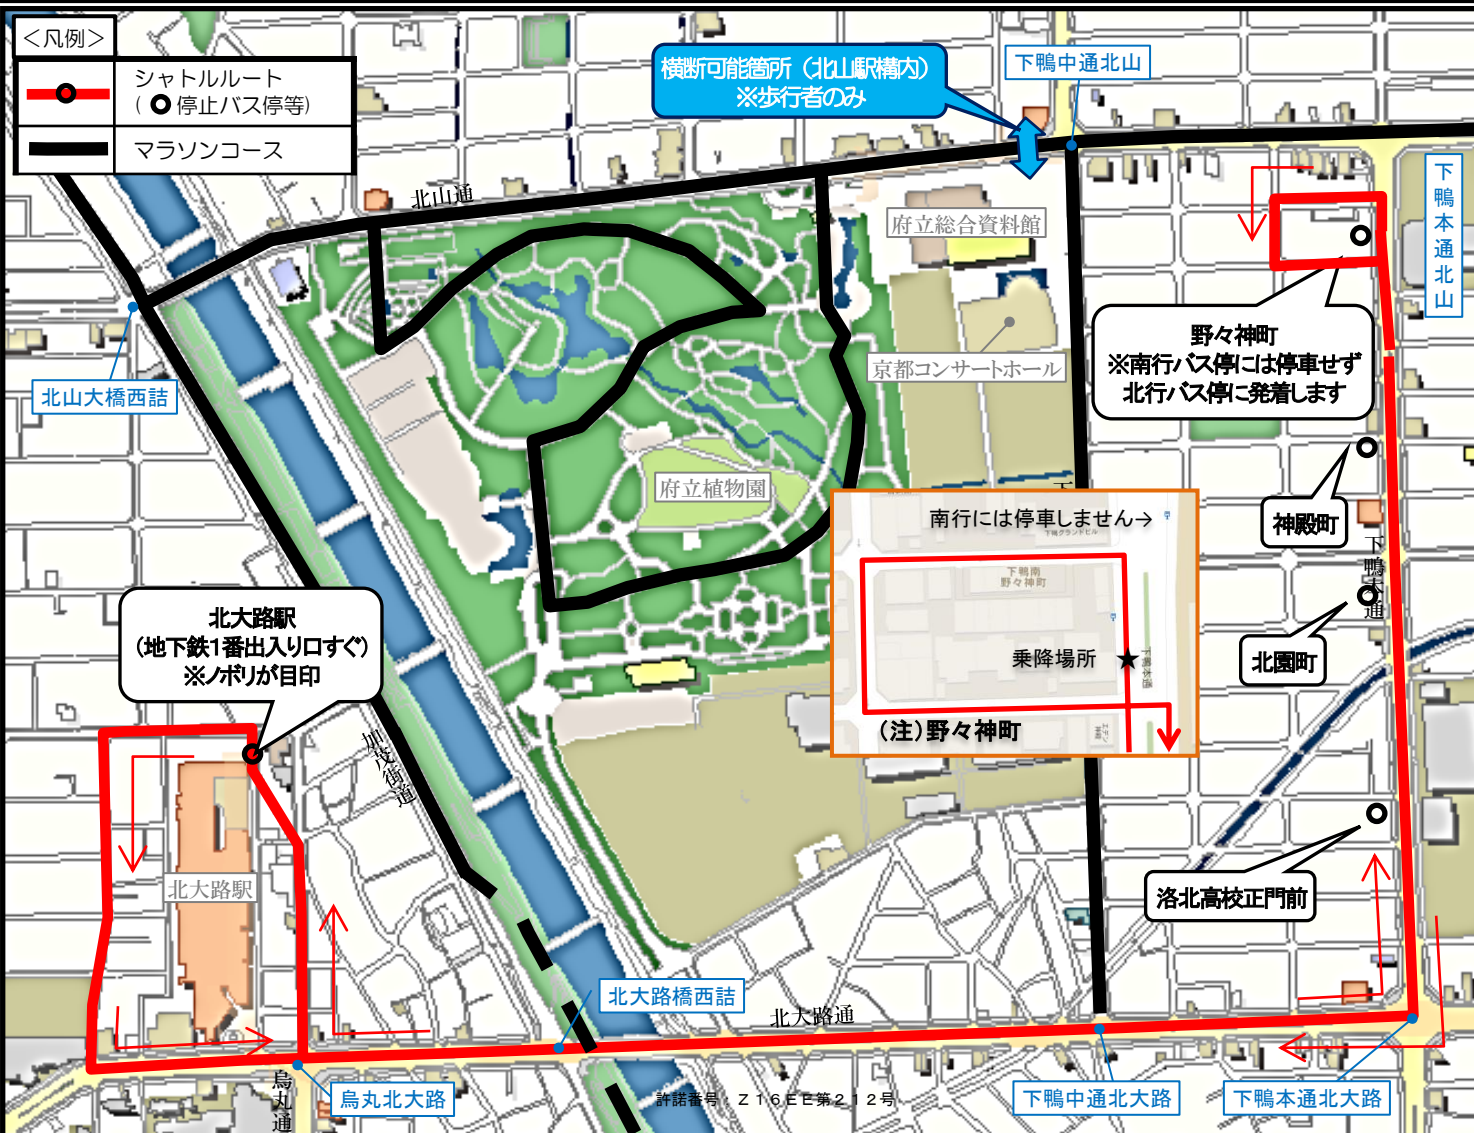

# 無料シャトルタクシーのご案内

↑ シャトルタクシーのイメージ  
※9人乗りジャンボタクシー

◆ 京都マラソン（平成28年2月21日(日)）開催中は、  
交通規制等に伴い運休、経路変更する路線バスの代替手段として、  
下記の経路・時間において、無料シャトルタクシーを運行いたします。

## 〔運行経路⑧〕 野々神町⇔北大路駅前

### ◇ 経路及び運行予定時間 【起点から終点までの所要予定時間：約8分程度】

野々神町⇒ 北大路駅前  
野々神町 [始発9:00頃発, 最終13:00頃発] ⇒ 神殿町 ⇒ 北園町 ⇒ 洛北高校正門前 ⇒ 北大路駅前(地下鉄1番出入口スグ)

9:00頃～13:00頃の間、おおむね約15分間隔で運行します。

北大路駅前⇒ 野々神町  
北大路駅前(地下鉄1番出入口スグ) [始発9:00頃発, 最終13:00頃発] ⇒ 洛北高校正門前 ⇒ 北園町 ⇒ 神殿町 ⇒ 野々神町

9:00頃～13:00頃の間、おおむね約15分間隔で運行します。

※ シャトルタクシーの運行予定時間、所要予定時間、運行間隔については、始発を起点としたおおよその目安であり、当日の交通状況等により遅れなどが発生する場合があります。また、シャトルタクシーは9人乗りとなっており、満員等ですぐにご乗車いただけないこともありますので、あらかじめご理解のほどよろしくお願いいたします。

※ 路線バスの運行が再開された場合は、上記運行時間内であっても、シャトルタクシーを運行しないことがあります。