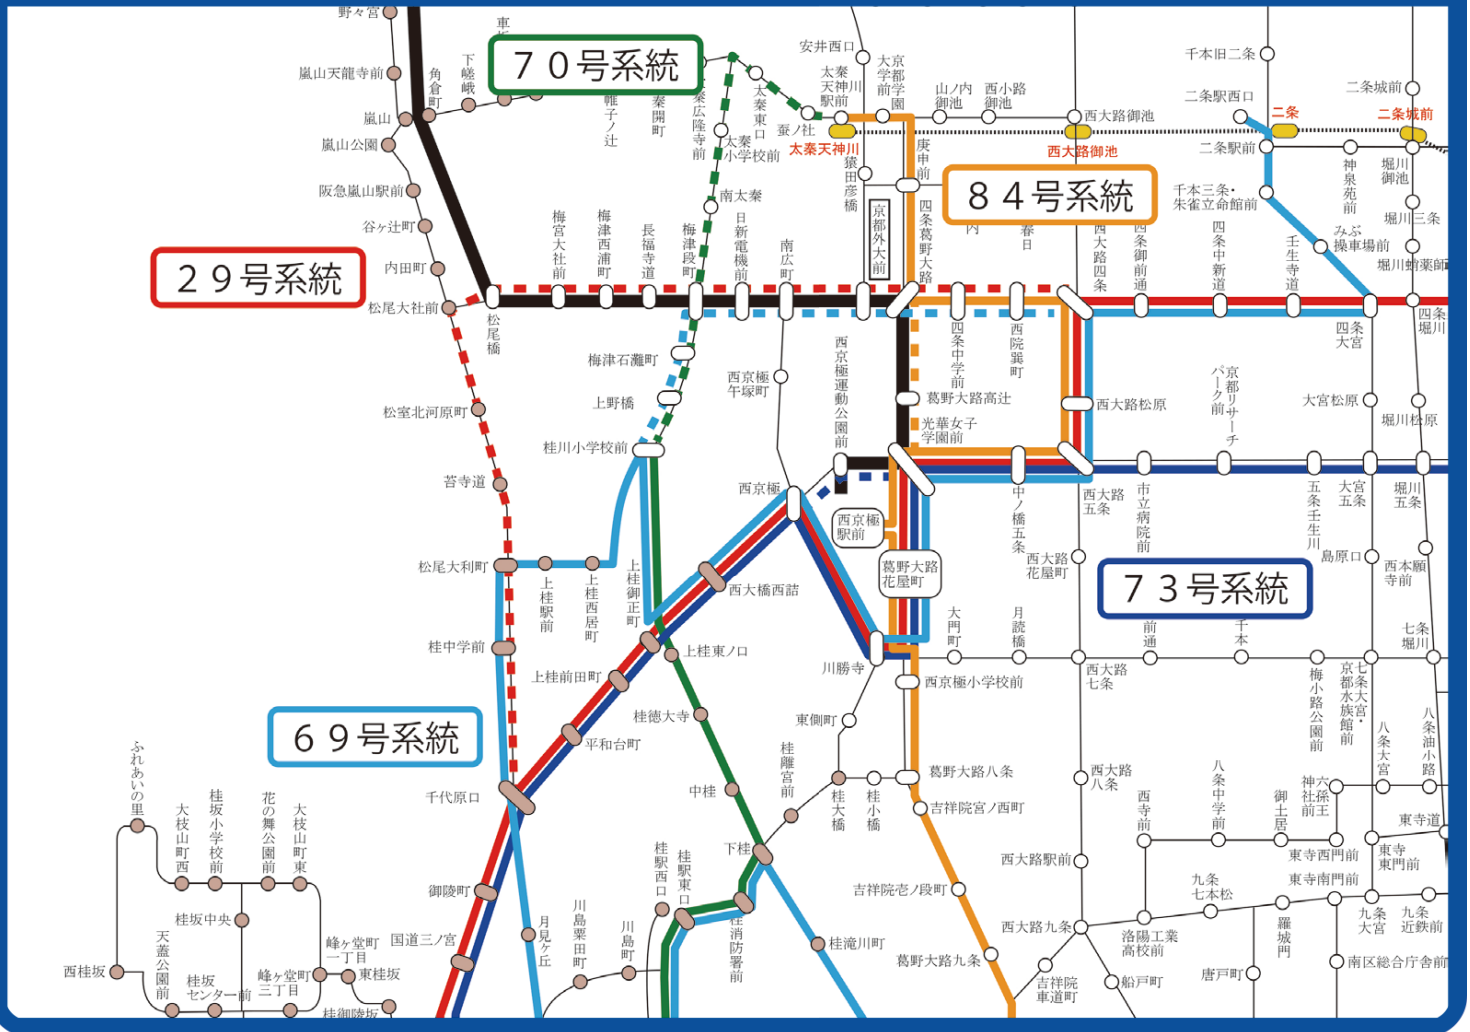

京都マラソン開催中の路線バスの経路変更のお知らせ (交通規制等の時間については表面を参照)

運行経路に変更のある市バスの路線図です。(市バスの運休系統及び民営バスの経路変更は右下表を参照)

市バス⑤ (29,69,70,73,84)

市南西部

京都マラソン開催中の運行ルート
 京都マラソン開催中に運休するルート
 マラソンコース (-----は河川敷)