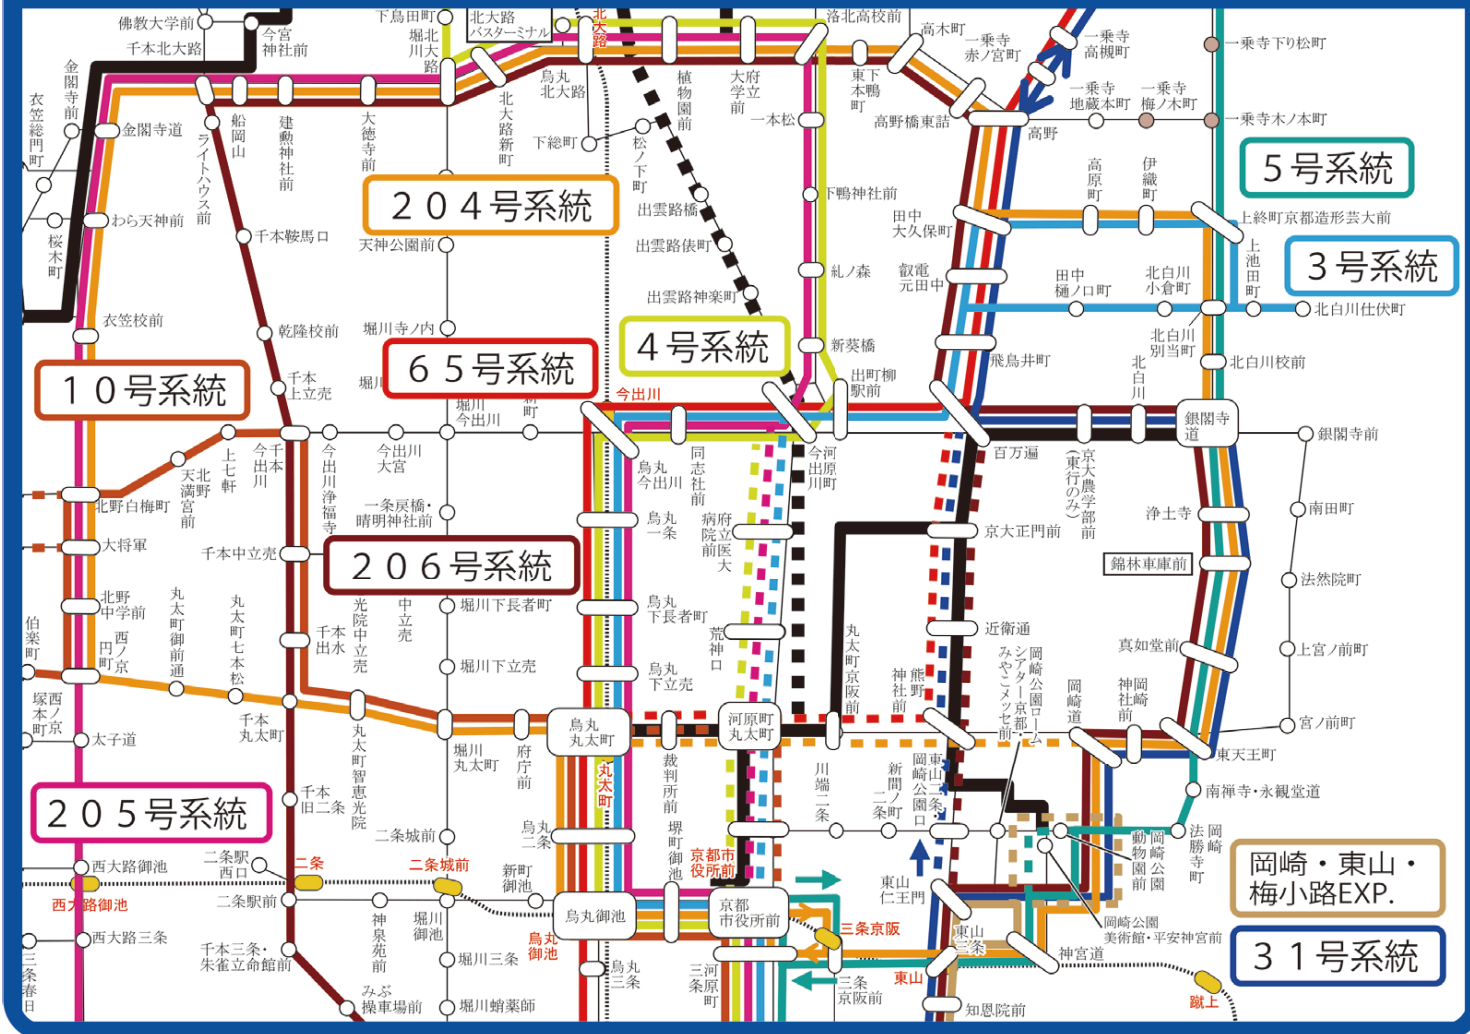

京都マラソン開催中の路線バスの経路変更のお知らせ (交通規制等の時間については表面を参照)

運行経路に変更のある市バスの路線図です。(市バスの運休系統及び民営バスの経路変更は右下表を参照)

市バス④

市東部(1)

(3、4、5、10、31、65、204、205、206、岡崎・東山・梅小路EXP.)

—— 京都マラソン開催中の運行ルート - - - - 京都マラソン開催中に運休するルート ——— マラソンコース(●●●●は河川敷)