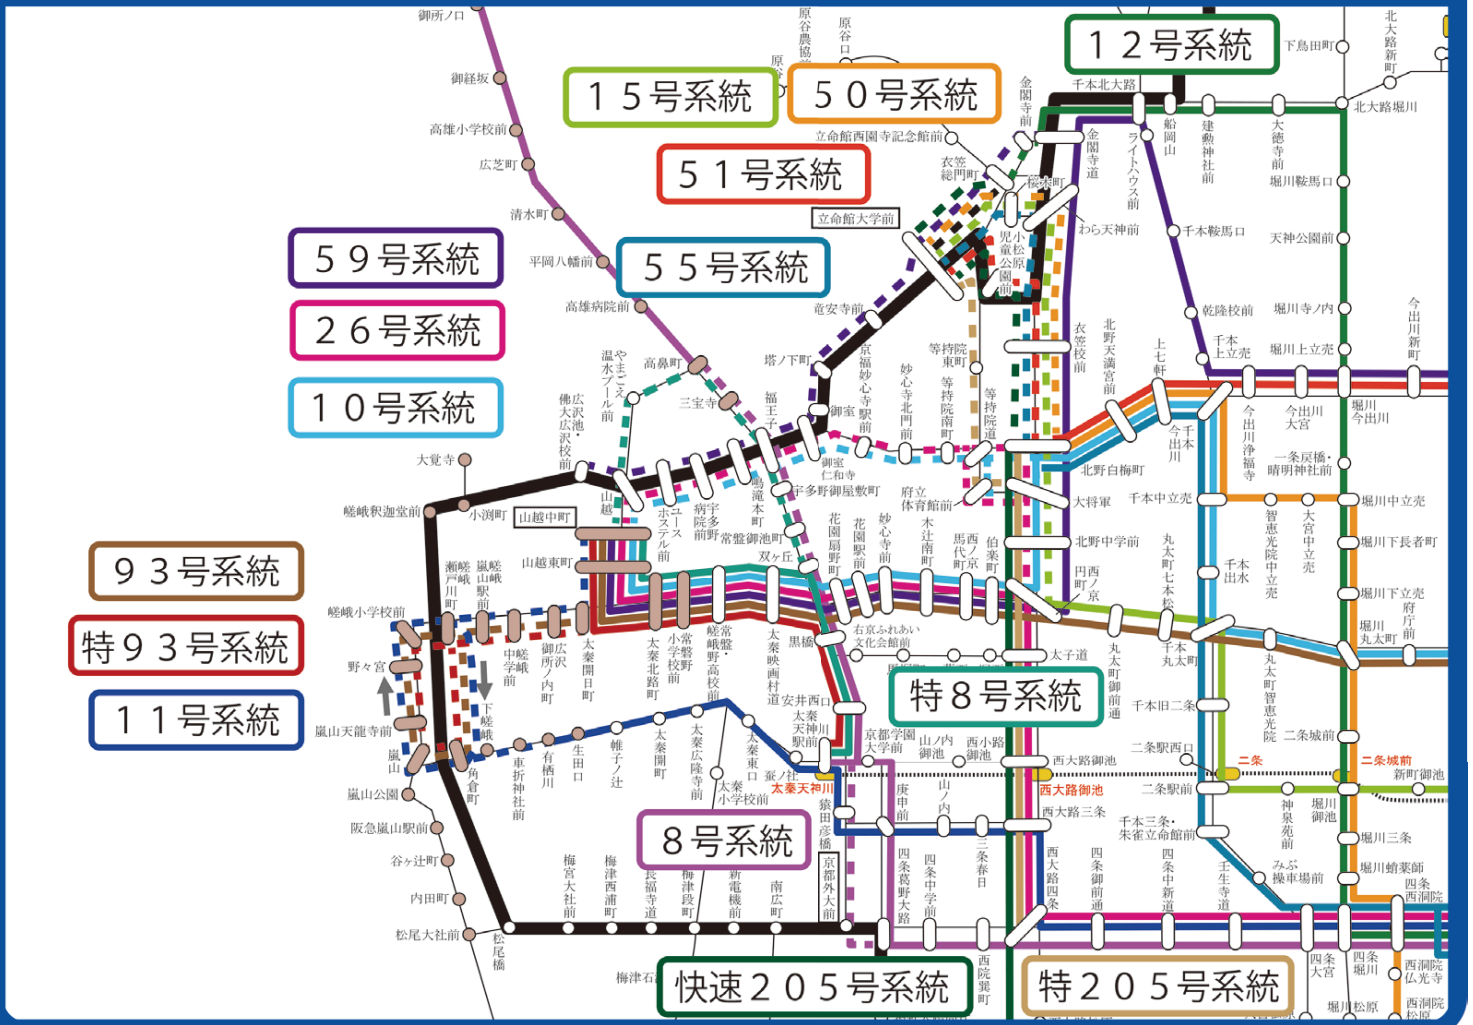

京都マラソン開催中の路線バスの経路変更のお知らせ (交通規制等の時間については表面を参照)

運行経路に変更のある市バスの路線図です。(市バスの運休系統及び民営バスの経路変更は右下表を参照)

市バス①

市北西部

(8、特8、10、11、12、15、26、50、51、55、59、93、特93、特205、快速205)

—— 京都マラソン開催中の運行ルート
 - - - - - 京都マラソン開催中に運休するルート
 —— マラソンコース (●●●●は河川敷)