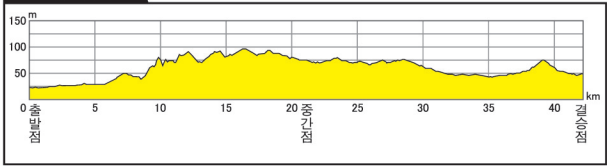

교토마라톤2016 코스맵

2016년 2월 21일(일) 개최

고저차맵

범례
 — 코스
 - - - 코스 (하천 부지)