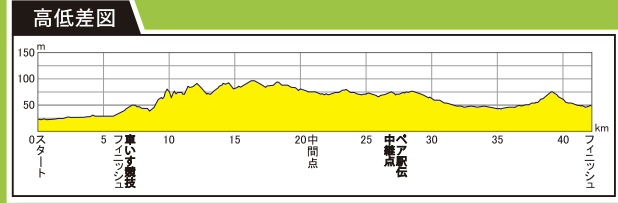

京都マラソン2016コース図

平成28年2月21日(日)開催

- 凡例
- コース
 - コース(河川敷)