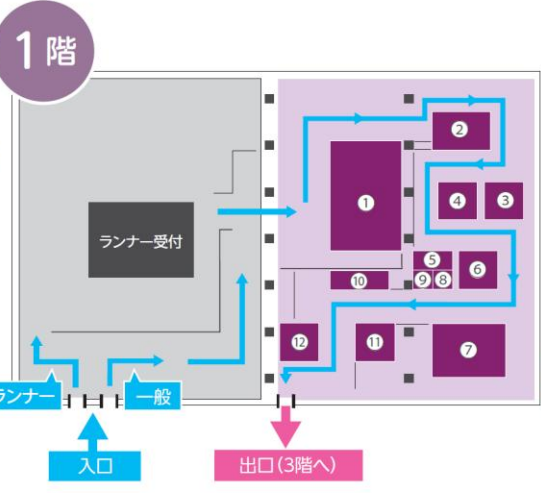

- ① CW-X (株式会社ワコール) 数量限定商品をはじめ、豊富な品揃えでランナーをサポートします。
- ② トヨタ自動車 ランナーの皆様と共に京都を走る燃料電池自動車MIRAIが登場!
- ③ 江崎グリコ株式会社 POWER PRODUCTION 大会公式ドリンクのCCDや即戦力のジェルも特別価格で販売!
- ④ 株式会社セレマ 当社オリジナルキャラクターセレマと一緒に写真を撮ろう。
- ⑤ 京都水族館 この冬注目のクラゲとペンギンイベント情報満載のブースが登場!
- ⑥ 東レ・オペロテックス 平安神宮でご祈願いただいた「特製走祈願結馬」を配布します。

- ⑬ アサヒビール株式会社 「アサヒドライゼロ」の無料サンプリングブースを出展します。
- ⑭ 万田発酵 ランニングと万田酵素で日々の健康をめざそう! プラス温販売中!
- ⑮ 中野物産株式会社 お土産に最適な京都マラソン限定「都こんぶ」等を販売いたします。
- ⑯ NTTドコモ アプリを使って新記録をめざせ! アプリ体験&特典プレゼントあり。
- ⑰ 京都産業大学 大学の教育・研究・課外活動の成果を皆さんにプレゼントします!!
- ⑱ Tarzan 雑誌Tarzanのランニング特別増刊号を無料配布いたします。
- ⑲ L-BALANCE EYES ハシルヒトハ、カケテイル。サングラスはエルバランアイズ!
- ⑳ ファイテン株式会社 レース前後のセルフケアをお伝えします。ケガなく楽しいレースを。
- ㉑ ステップ 京都マラソン特別価格! シューズ、ウェア、小物、サプリメントを大放し!
- ㉒-1 岩手・宮城・福島三県人会 岩手・宮城・福島三県人会と一緒にがんばろう! 復興の日まで!
- ㉒-2 愛&I: 復興と未来を応援する京都友の会 被災5年、今も仮設在住者の手芸品等販売。つくて走って東北支援!
- ㉒-3 東日本大震災関西障害者応援連絡会 被災地の障がいのある方々が作られた製品の販売及び応援活動。
- ㉓ 龍谷大学スポマネLab. x 京念珠 東日本大震災復興支援〜龍谷大生による京念珠プレソフト販売〜
- ㉔ 金沢マラソン2016 金沢をまるごと「走る」金沢マラソン 10月23日開催!

京都マラソンコース紹介 (動画・パネル)

メインコンセプト

⑦ オムロン 世界に一枚だけ! あなたが主役の特製記念ポスターをプレゼント。